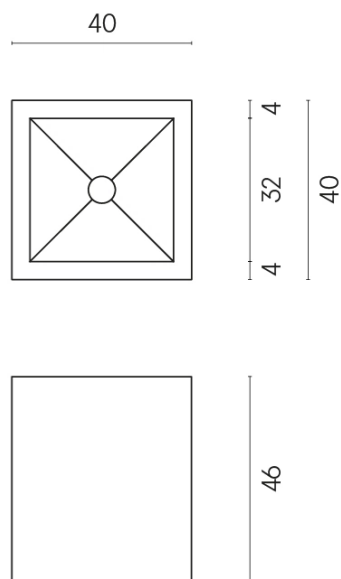

SCHEDA DI CONFIGURAZIONE

Cod. art.: 620810000008

Cube

Washbasin 40

Rivestimento del
prodotto
Metropolis Absolut
Silver Naturale

I colori e le altre caratteristiche estetiche delle piastrelle presenti nelle illustrazioni presenti sul sito sono puramente indicativi. Guarda sempre i campioni di persona prima dell'acquisto.