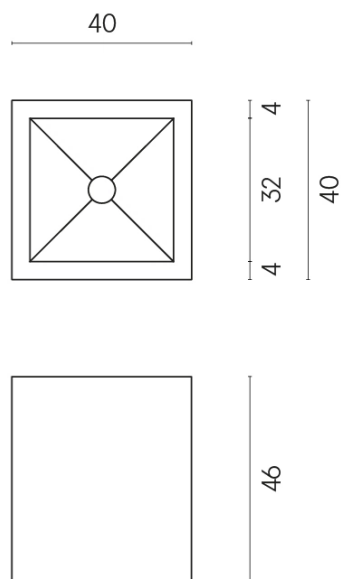

SCHEDA DI CONFIGURAZIONE

Cod. art.: 620810000008

Cube

Washbasin 40

Rivestimento del
prodotto
Eternum Glass Avio
Lux

I colori e le altre caratteristiche estetiche delle piastrelle presenti nelle illustrazioni presenti sul sito sono puramente indicativi. Guarda sempre i campioni di persona prima dell'acquisto.