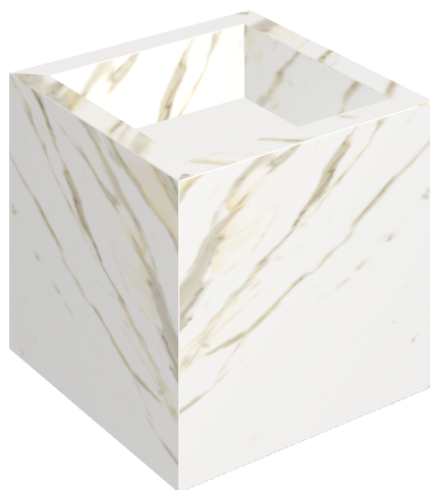

SCHEDA DI CONFIGURAZIONE

Cod. art.: 620810000008

Cube

Washbasin 40

Rivestimento del
prodotto
Stellaris Calacatta
Gold Naturale

I colori e le altre caratteristiche estetiche delle piastrelle presenti nelle illustrazioni presenti sul sito sono puramente indicativi. Guarda sempre i campioni di persona prima dell'acquisto.