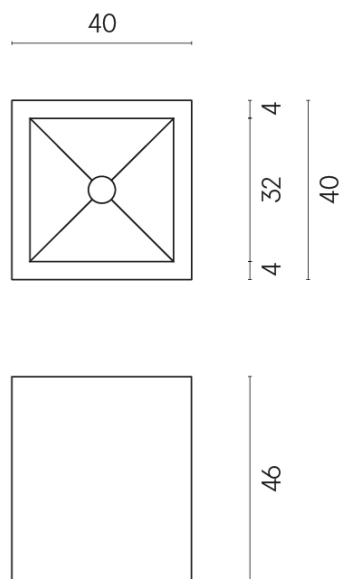

SCHEDA DI CONFIGURAZIONE

Cod. art.: 620810000008

Cube

Washbasin 40

Rivestimento del
prodotto

Materia Carbonio
Cerato

I colori e le altre caratteristiche estetiche delle piastrelle presenti nelle illustrazioni presenti sul sito sono puramente indicativi. Guarda sempre i campioni di persona prima dell'acquisto.