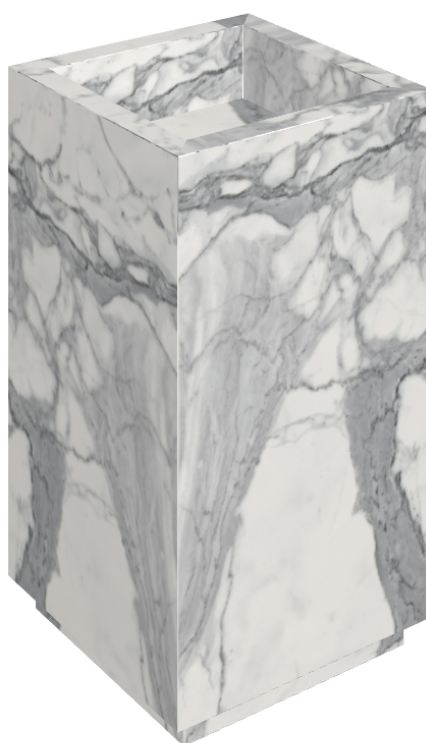

SCHEDA DI CONFIGURAZIONE

Cod. art.: 620810000006

Cube

Washbasin 50

Rivestimento del prodotto

Charme Evo Statuario Naturale

I colori e le altre caratteristiche estetiche delle piastrelle presenti nelle illustrazioni presenti sul sito sono puramente indicativi. Guarda sempre i campioni di persona prima dell'acquisto.