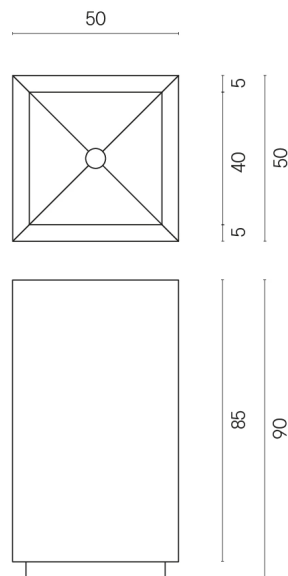

SCHEDA DI CONFIGURAZIONE

Cod. art.: 620810000006

Cube

Washbasin 50

Rivestimento del
prodotto

Skyfall Grigio Alpino
Naturale

I colori e le altre caratteristiche estetiche delle piastrelle presenti nelle illustrazioni presenti sul sito sono puramente indicativi. Guarda sempre i campioni di persona prima dell'acquisto.