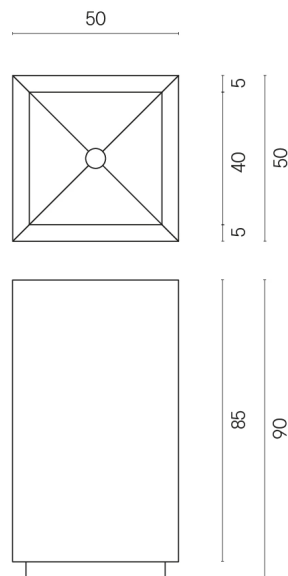

SCHEDA DI CONFIGURAZIONE

Cod. art.: 620810000006

Cube

Washbasin 50

Rivestimento del prodotto

Charme Advance
Alabastro White
Naturale

I colori e le altre caratteristiche estetiche delle piastrelle presenti nelle illustrazioni presenti sul sito sono puramente indicativi. Guarda sempre i campioni di persona prima dell'acquisto.