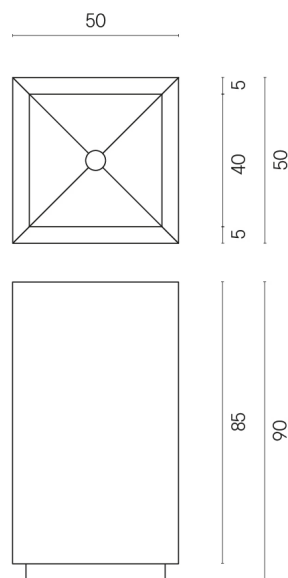

SCHEDA DI CONFIGURAZIONE

Cod. art.:

620810000006

Cube

Washbasin 50

Rivestimento del
prodotto

Metropolis Imperial
Black Naturale

I colori e le altre caratteristiche estetiche delle piastrelle presenti nelle illustrazioni presenti sul sito sono puramente indicativi. Guarda sempre i campioni di persona prima dell'acquisto.