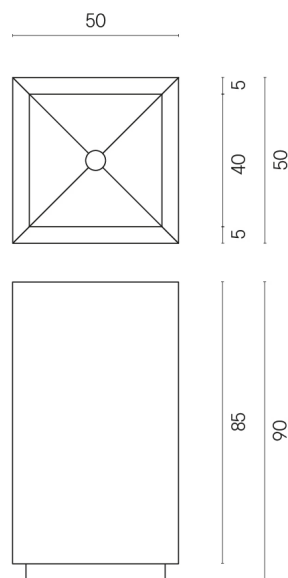

SCHEDA DI CONFIGURAZIONE

Cod. art.:

620810000006

Cube

Washbasin 50

Rivestimento del
prodotto

Continuum Brass
Dark Lappato

I colori e le altre caratteristiche estetiche delle piastrelle presenti nelle illustrazioni presenti sul sito sono puramente indicativi. Guarda sempre i campioni di persona prima dell'acquisto.