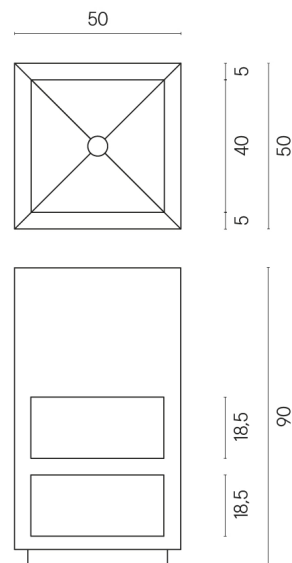

SCHEDA DI CONFIGURAZIONE

Cod. art.: 620810000007

Cube

Washbasin Shelf 50

Rivestimento del prodotto

Charme Deluxe
Bianco Michelangelo
Naturale

I colori e le altre caratteristiche estetiche delle piastrelle presenti nelle illustrazioni presenti sul sito sono puramente indicativi. Guarda sempre i campioni di persona prima dell'acquisto.