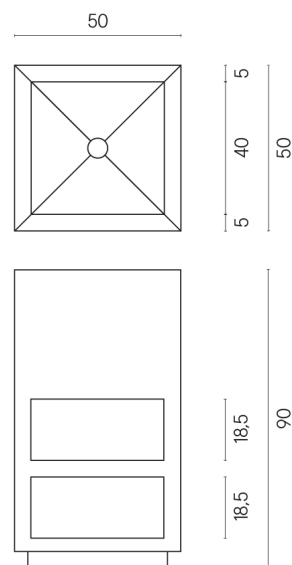

SCHEDA DI CONFIGURAZIONE

Cod. art.: 620810000007

Cube

Washbasin Shelf 50

Rivestimento del prodotto

Charme Deluxe Grigio
Orobico Naturale

I colori e le altre caratteristiche estetiche delle piastrelle presenti nelle illustrazioni presenti sul sito sono puramente indicativi. Guarda sempre i campioni di persona prima dell'acquisto.