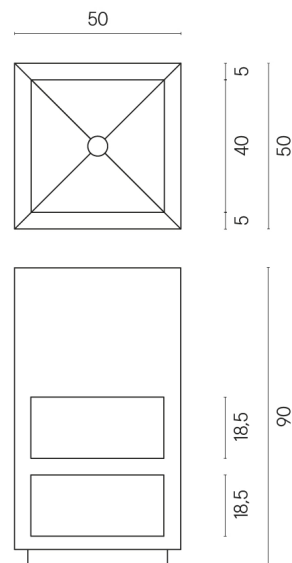

SCHEDA DI CONFIGURAZIONE

Cod. art.: 620810000007

Cube

Washbasin Shelf 50

Rivestimento del prodotto

Wonderful Life
Almond Naturale

I colori e le altre caratteristiche estetiche delle piastrelle presenti nelle illustrazioni presenti sul sito sono puramente indicativi. Guarda sempre i campioni di persona prima dell'acquisto.