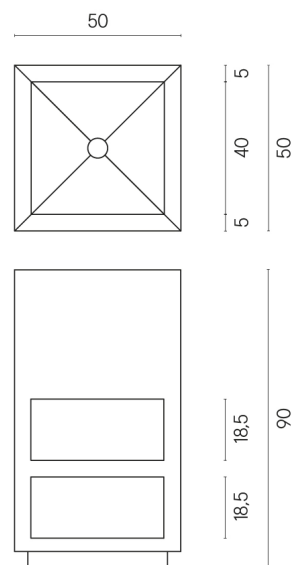

SCHEDA DI CONFIGURAZIONE

Cod. art.: 620810000007

Cube

Washbasin Shelf 50

Rivestimento del
prodotto

Stellaris Carrara Ivory
Naturale

I colori e le altre caratteristiche estetiche delle piastrelle presenti nelle illustrazioni presenti sul sito sono puramente indicativi. Guarda sempre i campioni di persona prima dell'acquisto.