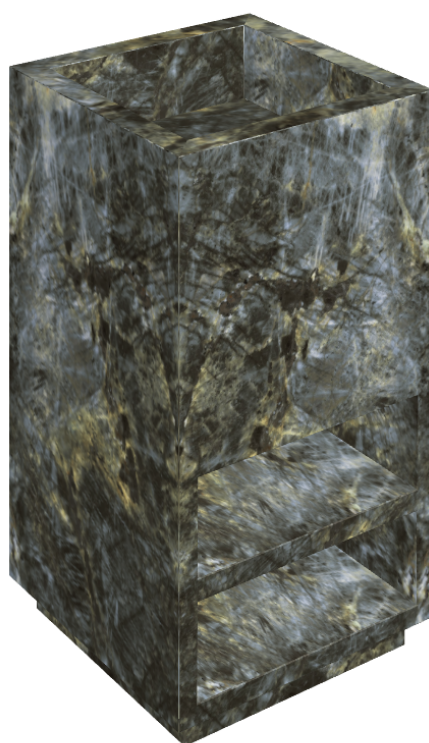

SCHEDA DI CONFIGURAZIONE

Cod. art.: 620810000007

Cube

Washbasin Shelf 50

Rivestimento del
prodotto

Stellaris Madagascar
Dark Naturale

I colori e le altre caratteristiche estetiche delle piastrelle presenti nelle illustrazioni presenti sul sito sono puramente indicativi. Guarda sempre i campioni di persona prima dell'acquisto.