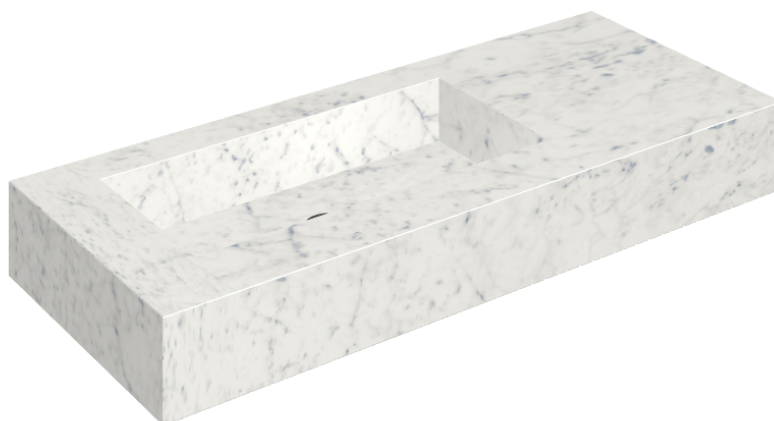

SCHEDA DI CONFIGURAZIONE

Cod. art.: 620810000004

Fly

Washbasin 120 Sx

Rivestimento del prodotto

Charme Extra Carrara Naturale

I colori e le altre caratteristiche estetiche delle piastrelle presenti nelle illustrazioni presenti sul sito sono puramente indicativi. Guarda sempre i campioni di persona prima dell'acquisto.