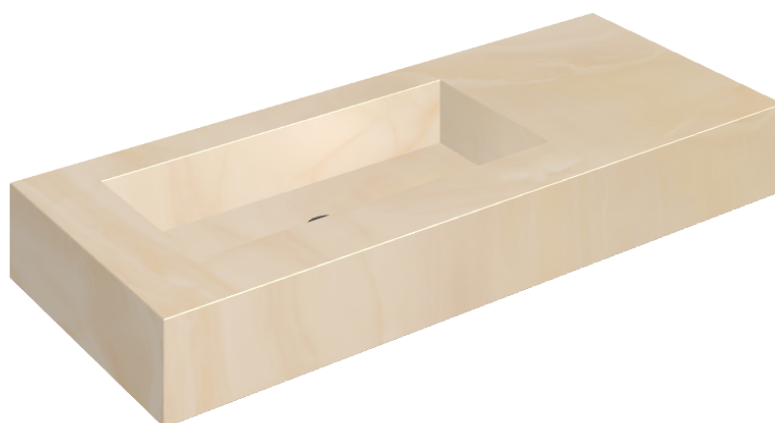

SCHEDA DI CONFIGURAZIONE

Cod. art.: 620810000004

Fly

Washbasin 120 Sx

Rivestimento del
prodotto

Charme Evo Onyx Lux

I colori e le altre caratteristiche estetiche delle piastrelle presenti nelle illustrazioni presenti sul sito sono puramente indicativi. Guarda sempre i campioni di persona prima dell'acquisto.