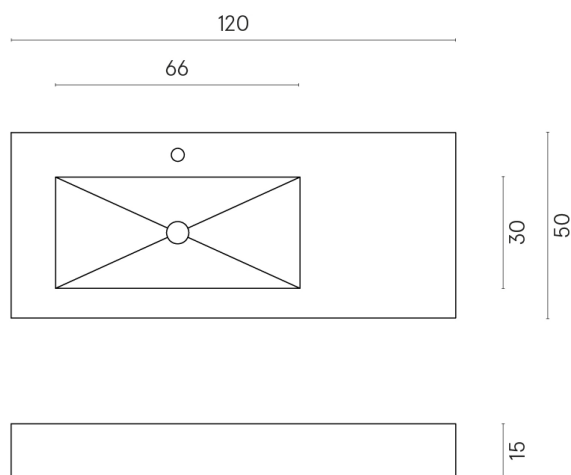

SCHEDA DI CONFIGURAZIONE

Cod. art.: 620810000004

Fly

Washbasin 120 Sx

Rivestimento del
prodotto

Surface Scarlet
Cerato

I colori e le altre caratteristiche estetiche delle piastrelle presenti nelle illustrazioni presenti sul sito sono puramente indicativi. Guarda sempre i campioni di persona prima dell'acquisto.