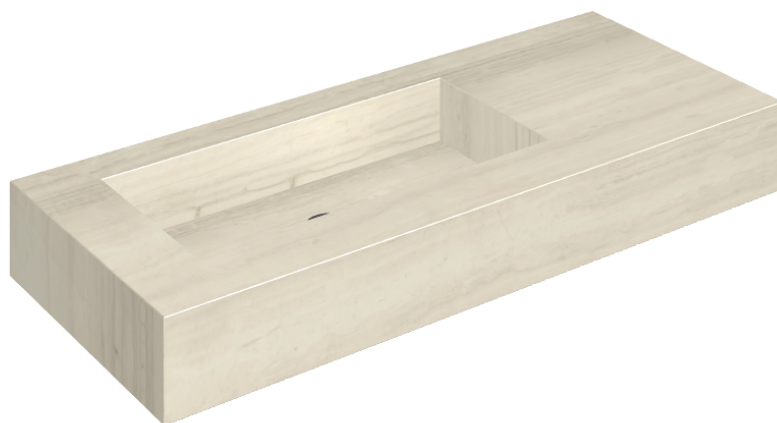

SCHEDA DI CONFIGURAZIONE

Cod. art.: 620810000004

Fly

Washbasin 120 Sx

Rivestimento del
prodotto

Charme Advance Silk
Grey Cerato

I colori e le altre caratteristiche estetiche delle piastrelle presenti nelle illustrazioni presenti sul sito sono puramente indicativi. Guarda sempre i campioni di persona prima dell'acquisto.