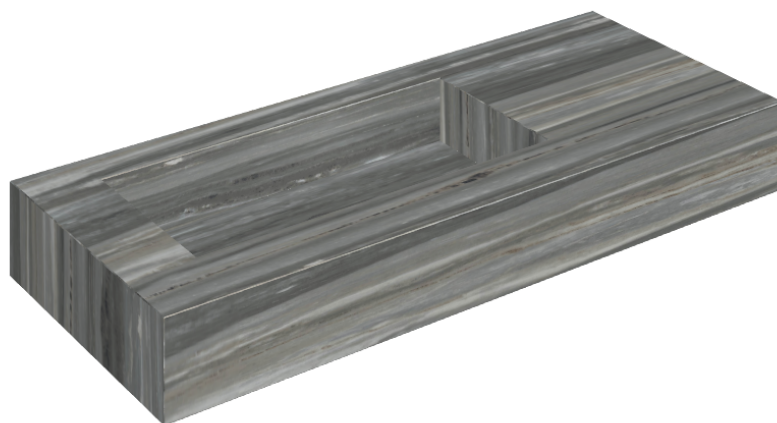

SCHEDA DI CONFIGURAZIONE

Cod. art.: 620810000004

Fly

Washbasin 120 Sx

Rivestimento del
prodotto

Charme Advance
Palissandro Dark Lux

I colori e le altre caratteristiche estetiche delle piastrelle presenti nelle illustrazioni presenti sul sito sono puramente indicativi. Guarda sempre i campioni di persona prima dell'acquisto.