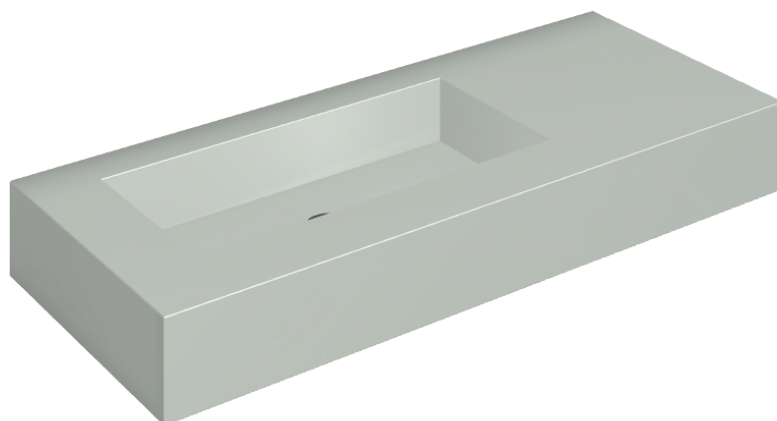

SCHEDA DI CONFIGURAZIONE

Cod. art.: 620810000004

Fly

Washbasin 120 Sx

Rivestimento del
prodotto

Metropolis Glass Sky
Lux

I colori e le altre caratteristiche estetiche delle piastrelle presenti nelle illustrazioni presenti sul sito sono puramente indicativi. Guarda sempre i campioni di persona prima dell'acquisto.