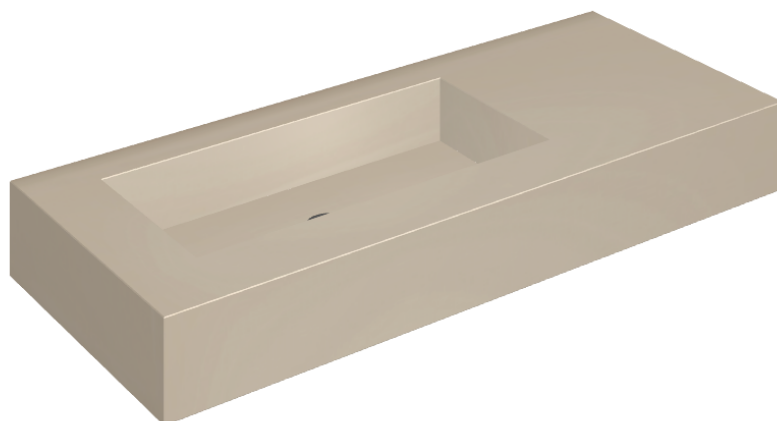

SCHEDA DI CONFIGURAZIONE

Cod. art.: 620810000004

Fly

Washbasin 120 Sx

Rivestimento del
prodotto

Metropolis Glass
Powder Lux

I colori e le altre caratteristiche estetiche delle piastrelle presenti nelle illustrazioni presenti sul sito sono puramente indicativi. Guarda sempre i campioni di persona prima dell'acquisto.

**Trova il punto vendita
autorizzato più vicino:**

<https://nn.italonceramica.ru/ru/home/dealer/>