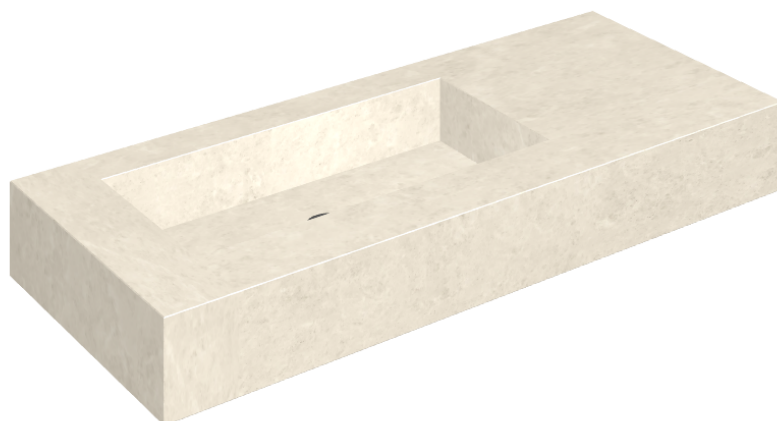

SCHEDA DI CONFIGURAZIONE

Cod. art.: 620810000004

Fly

Washbasin 120 Sx

Rivestimento del
prodotto

Metropolis Royal Ivory
Naturale

I colori e le altre caratteristiche estetiche delle piastrelle presenti nelle illustrazioni presenti sul sito sono puramente indicativi. Guarda sempre i campioni di persona prima dell'acquisto.