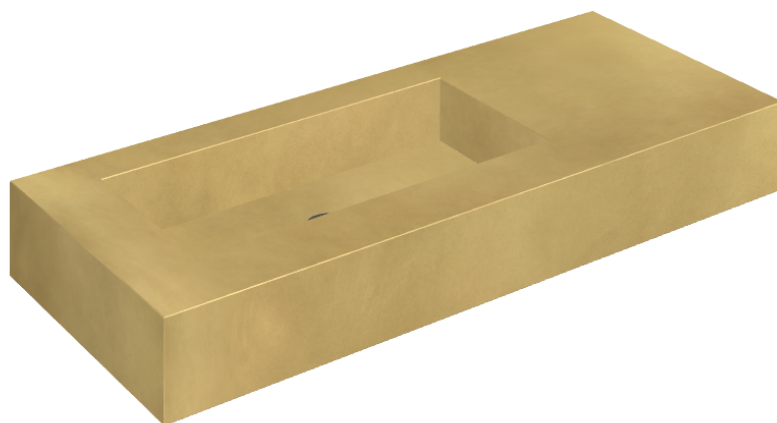

## Washbasin 120 Sx

Rivestimento del  
prodotto

Continuum Brass  
Gold Lappato

I colori e le altre caratteristiche estetiche delle piastrelle presenti nelle illustrazioni presenti sul sito sono puramente indicativi. Guarda sempre i campioni di persona prima dell'acquisto.