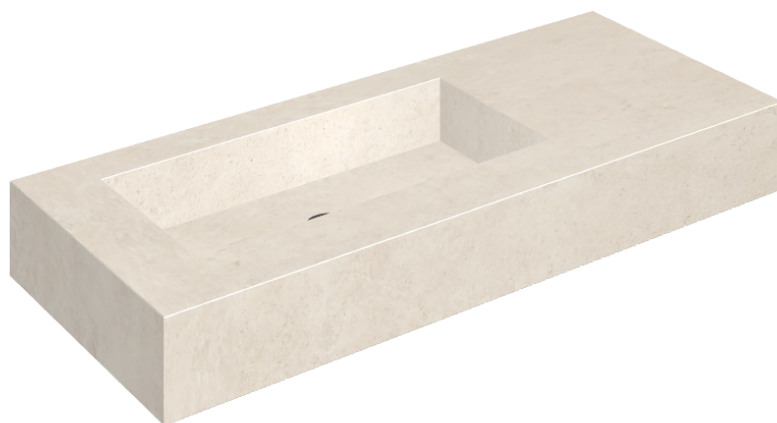

## Washbasin 120 Sx

Rivestimento del  
prodotto

Eternum Snow  
Naturale

I colori e le altre caratteristiche estetiche delle piastrelle presenti nelle illustrazioni presenti sul sito sono puramente indicativi. Guarda sempre i campioni di persona prima dell'acquisto.