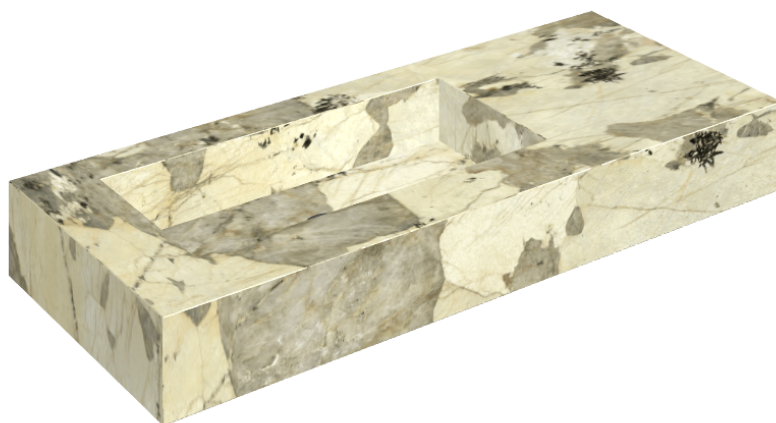

## Washbasin 120 Sx

Rivestimento del  
prodotto

Eternum Volcano  
Naturale

I colori e le altre caratteristiche estetiche delle piastrelle presenti nelle illustrazioni presenti sul sito sono puramente indicativi. Guarda sempre i campioni di persona prima dell'acquisto.