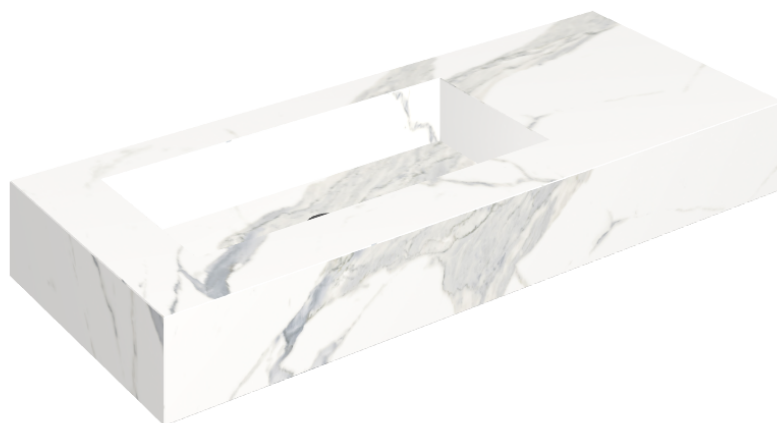

SCHEDA DI CONFIGURAZIONE

Cod. art.: 620810000004

Fly

Washbasin 120 Sx

Rivestimento del
prodotto

Stellaris Statuario
White Naturale

I colori e le altre caratteristiche estetiche delle piastrelle presenti nelle illustrazioni presenti sul sito sono puramente indicativi. Guarda sempre i campioni di persona prima dell'acquisto.