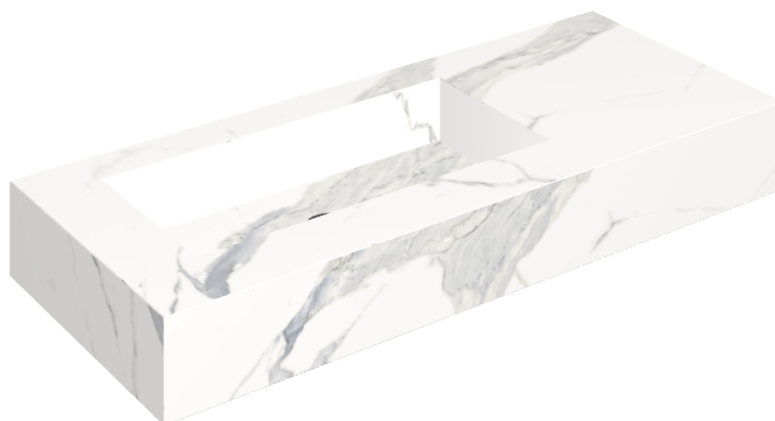

## Washbasin 120 Sx

Rivestimento del  
prodotto

Stellaris Statuario  
White Naturale

I colori e le altre caratteristiche estetiche delle piastrelle presenti nelle illustrazioni presenti sul sito sono puramente indicativi. Guarda sempre i campioni di persona prima dell'acquisto.