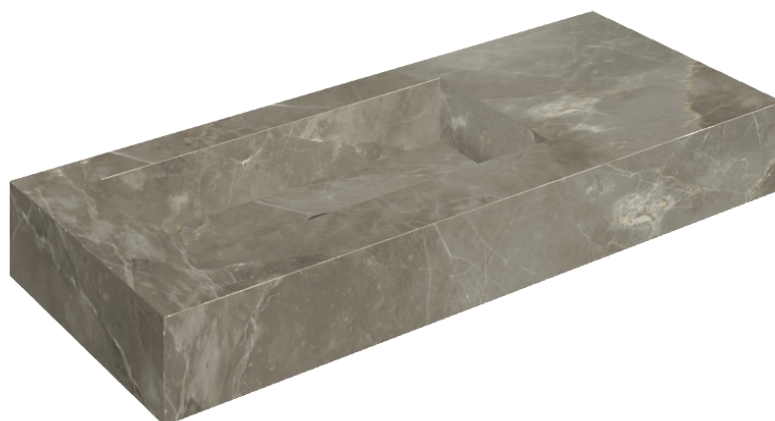

## Washbasin 120 Sx

Rivestimento del  
prodotto

Stellaris Tuscania  
Grey Naturale

I colori e le altre caratteristiche estetiche delle piastrelle presenti nelle illustrazioni presenti sul sito sono puramente indicativi. Guarda sempre i campioni di persona prima dell'acquisto.