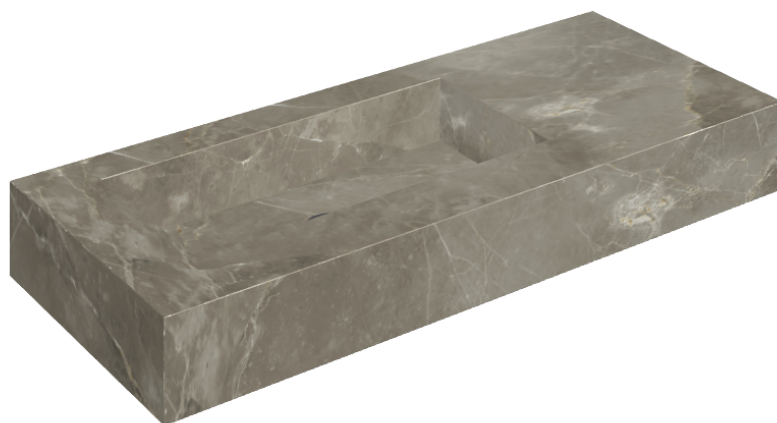

## Washbasin 120 Sx

Rivestimento del  
prodotto

Stellaris Tuscania  
Grey Naturale

I colori e le altre caratteristiche estetiche delle piastrelle presenti nelle illustrazioni presenti sul sito sono puramente indicativi. Guarda sempre i campioni di persona prima dell'acquisto.