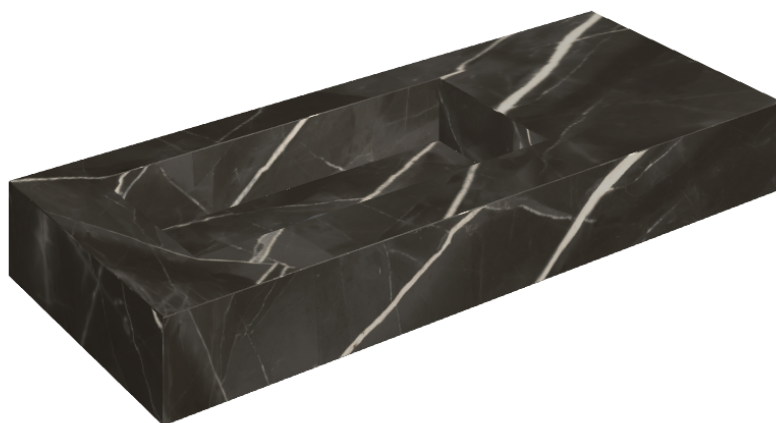

SCHEDA DI CONFIGURAZIONE

Cod. art.: 620810000004

Fly

Washbasin 120 Sx

Rivestimento del
prodotto

Stellaris Absolut Black
Naturale

I colori e le altre caratteristiche estetiche delle piastrelle presenti nelle illustrazioni presenti sul sito sono puramente indicativi. Guarda sempre i campioni di persona prima dell'acquisto.