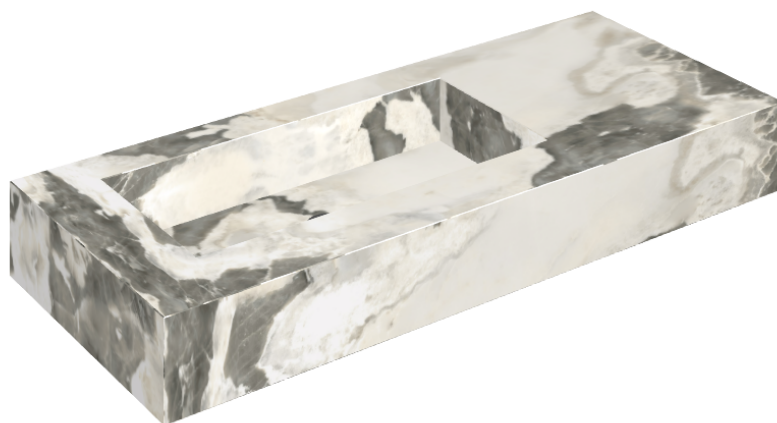

## Washbasin 120 Sx

Rivestimento del  
prodotto

Stellaris Dover Light  
Naturale

I colori e le altre caratteristiche estetiche delle piastrelle presenti nelle illustrazioni presenti sul sito sono puramente indicativi. Guarda sempre i campioni di persona prima dell'acquisto.