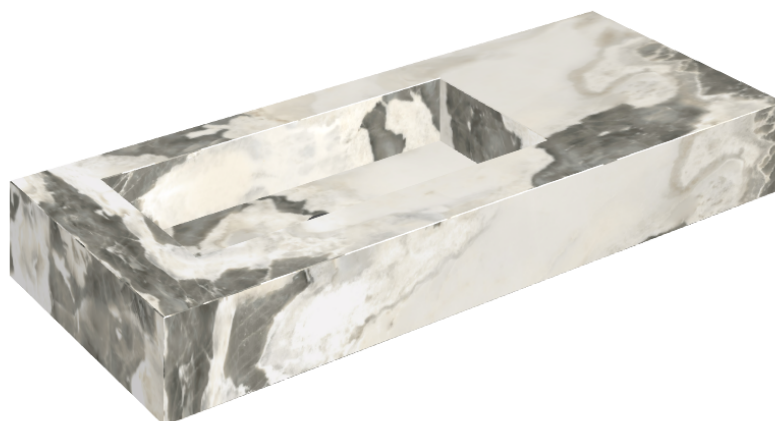

SCHEDA DI CONFIGURAZIONE

Cod. art.: 620810000004

Fly

Washbasin 120 Sx

Rivestimento del prodotto

Stellaris Dover Light Naturale

I colori e le altre caratteristiche estetiche delle piastrelle presenti nelle illustrazioni presenti sul sito sono puramente indicativi. Guarda sempre i campioni di persona prima dell'acquisto.