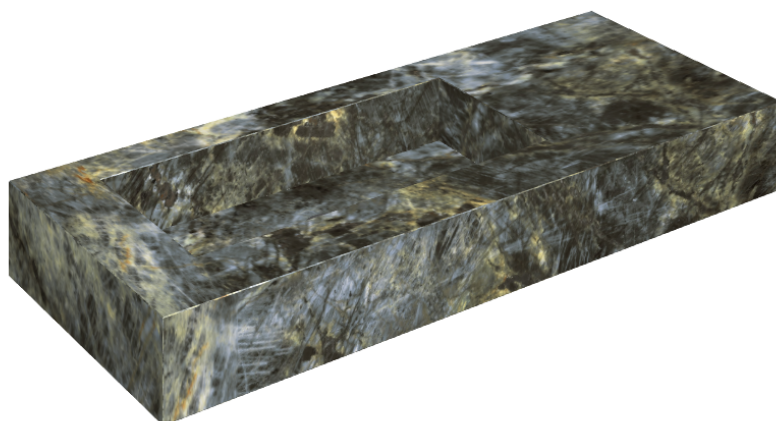

SCHEDA DI CONFIGURAZIONE

Cod. art.: 620810000004

Fly

Washbasin 120 Sx

Rivestimento del
prodotto

Stellaris Madagascar
Dark Naturale

I colori e le altre caratteristiche estetiche delle piastrelle presenti nelle illustrazioni presenti sul sito sono puramente indicativi. Guarda sempre i campioni di persona prima dell'acquisto.