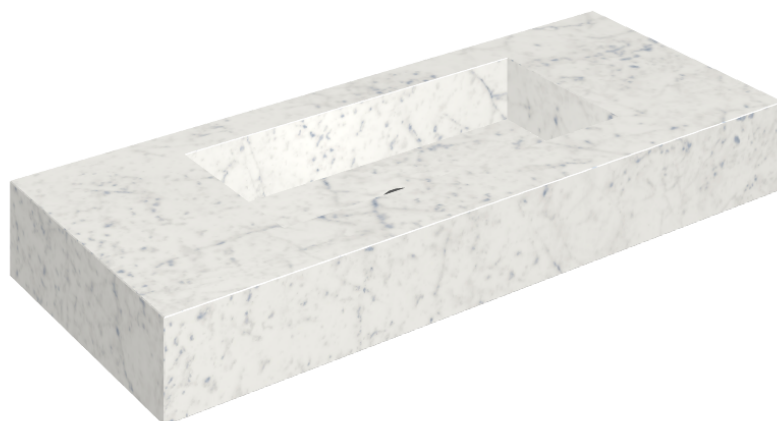

## Washbasin 120

Rivestimento del  
prodotto

Charme Extra Carrara  
Naturale

I colori e le altre caratteristiche estetiche delle piastrelle presenti nelle illustrazioni presenti sul sito sono puramente indicativi. Guarda sempre i campioni di persona prima dell'acquisto.