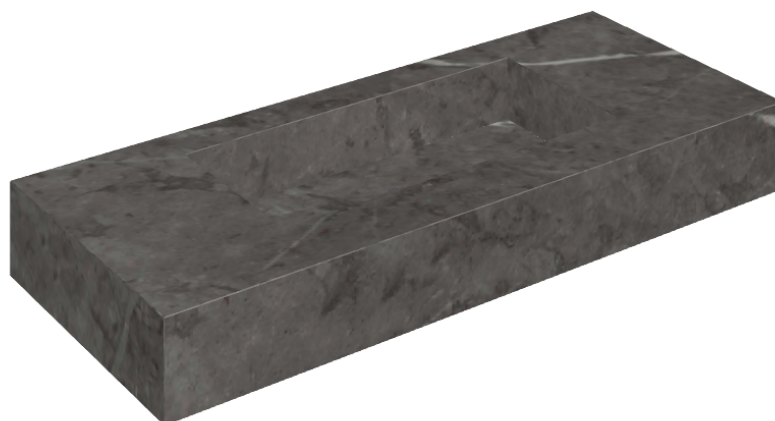

SCHEDA DI CONFIGURAZIONE

Cod. art.: 620810000003

Fly

Washbasin 120

Rivestimento del
prodotto

Charme Evo Antracite
Naturale

I colori e le altre caratteristiche estetiche delle piastrelle presenti nelle illustrazioni presenti sul sito sono puramente indicativi. Guarda sempre i campioni di persona prima dell'acquisto.