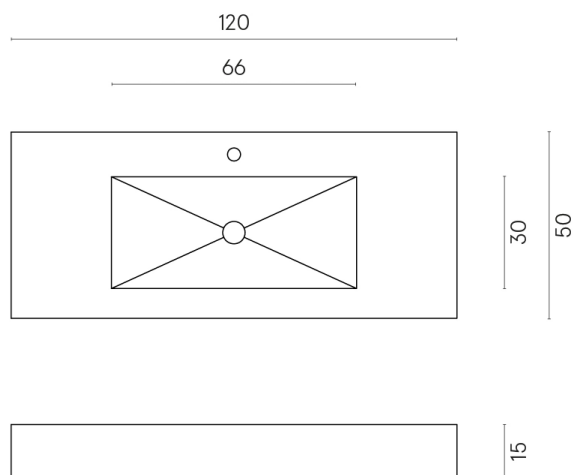

SCHEDA DI CONFIGURAZIONE

Cod. art.: 620810000003

Fly

Washbasin 120

Rivestimento del
prodotto

Millennium Black
Naturale

I colori e le altre caratteristiche estetiche delle piastrelle presenti nelle illustrazioni presenti sul sito sono puramente indicativi. Guarda sempre i campioni di persona prima dell'acquisto.