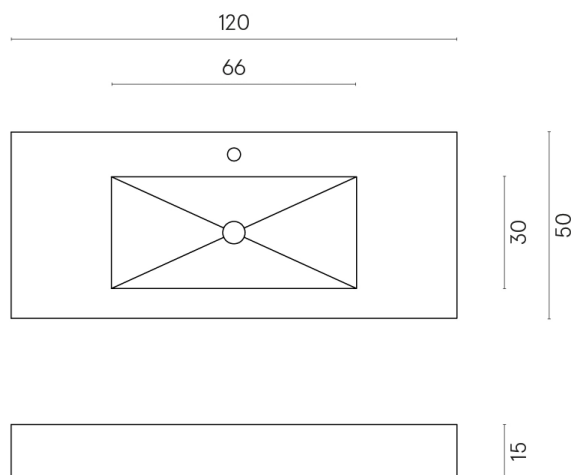

SCHEDA DI CONFIGURAZIONE

Cod. art.: 620810000003

Fly

Washbasin 120

Rivestimento del
prodotto
Skyfall Bianco
Paradiso Naturale

I colori e le altre caratteristiche estetiche delle piastrelle presenti nelle illustrazioni presenti sul sito sono puramente indicativi. Guarda sempre i campioni di persona prima dell'acquisto.