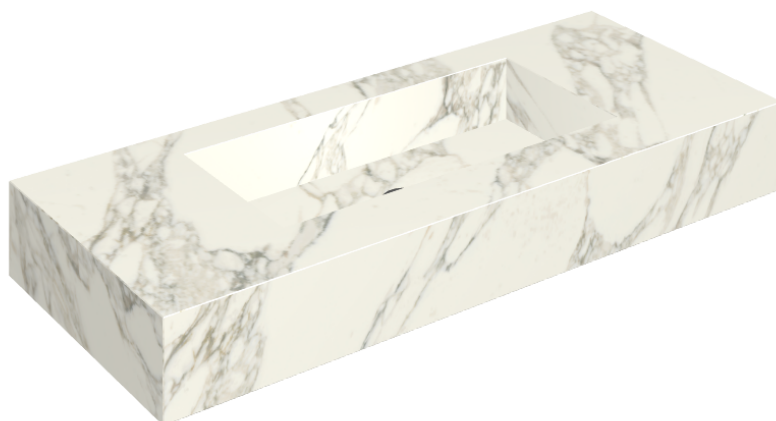

SCHEDA DI CONFIGURAZIONE

Cod. art.: 620810000003

Fly

Washbasin 120

Rivestimento del prodotto

Charme Deluxe
Arabescato White
Naturale

I colori e le altre caratteristiche estetiche delle piastrelle presenti nelle illustrazioni presenti sul sito sono puramente indicativi. Guarda sempre i campioni di persona prima dell'acquisto.