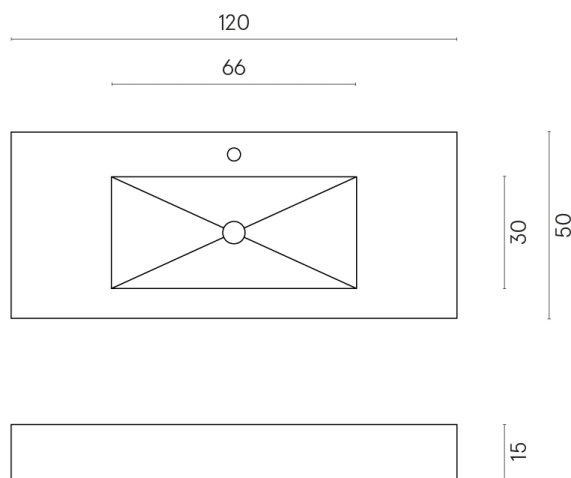

SCHEDA DI CONFIGURAZIONE

Cod. art.: 620810000003

Fly

Washbasin 120

Rivestimento del
prodotto

Metropolis Royal Ivory
Naturale

I colori e le altre caratteristiche estetiche delle piastrelle presenti nelle illustrazioni presenti sul sito sono puramente indicativi. Guarda sempre i campioni di persona prima dell'acquisto.