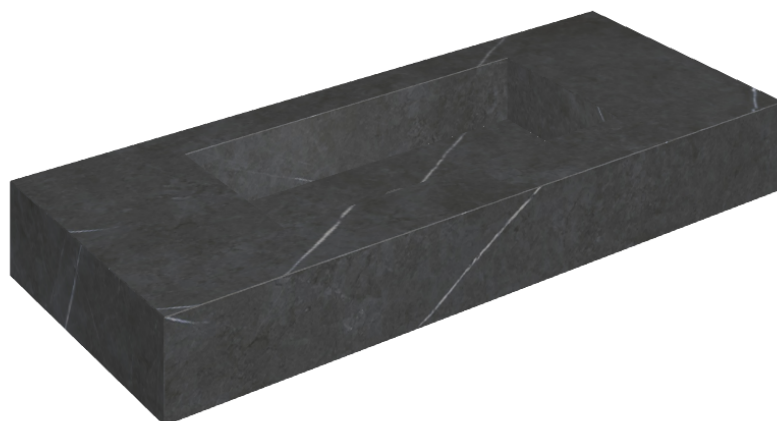

## Washbasin 120

Rivestimento del  
prodotto

Metropolis Imperial  
Black Naturale

I colori e le altre caratteristiche estetiche delle piastrelle presenti nelle illustrazioni presenti sul sito sono puramente indicativi. Guarda sempre i campioni di persona prima dell'acquisto.