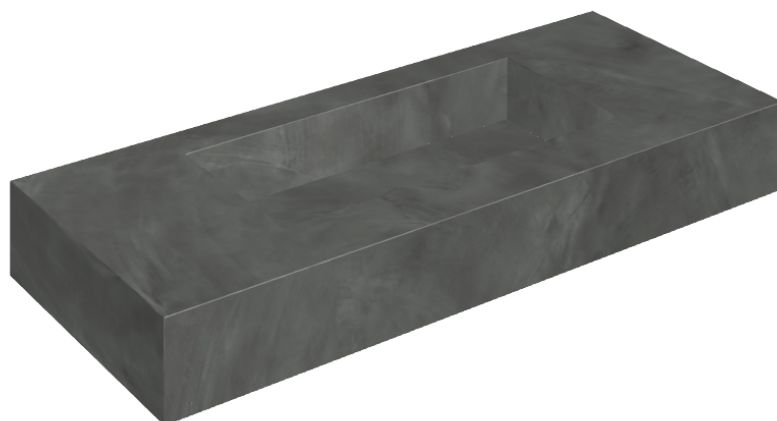

## Washbasin 120

Rivestimento del  
prodotto

Continuum Petrol  
Naturale

I colori e le altre caratteristiche estetiche delle piastrelle presenti nelle illustrazioni presenti sul sito sono puramente indicativi. Guarda sempre i campioni di persona prima dell'acquisto.