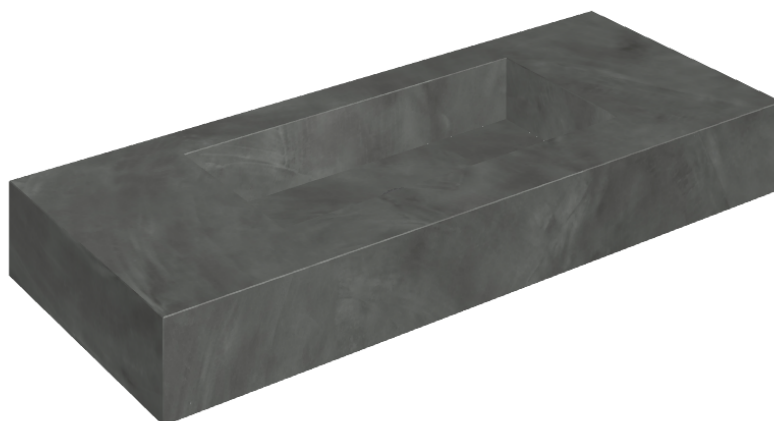

SCHEDA DI CONFIGURAZIONE

Cod. art.: 620810000003

Fly

Washbasin 120

Rivestimento del
prodotto

Continuum Petrol
Naturale

I colori e le altre caratteristiche estetiche delle piastrelle presenti nelle illustrazioni presenti sul sito sono puramente indicativi. Guarda sempre i campioni di persona prima dell'acquisto.