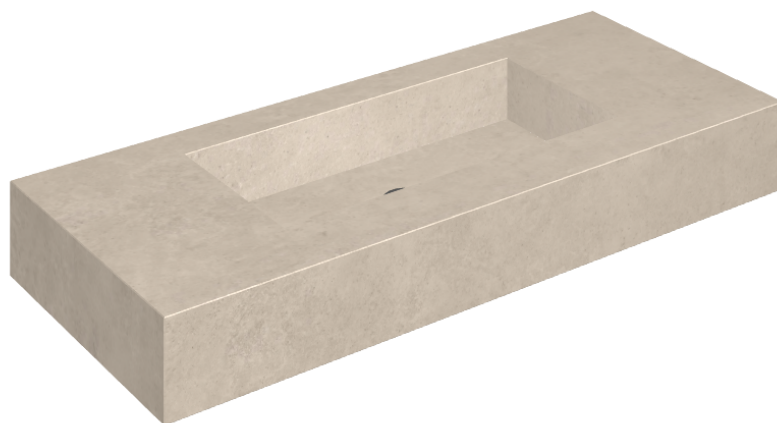

## Washbasin 120

Rivestimento del  
prodotto

Eternum Cream  
Naturale

I colori e le altre caratteristiche estetiche delle piastrelle presenti nelle illustrazioni presenti sul sito sono puramente indicativi. Guarda sempre i campioni di persona prima dell'acquisto.