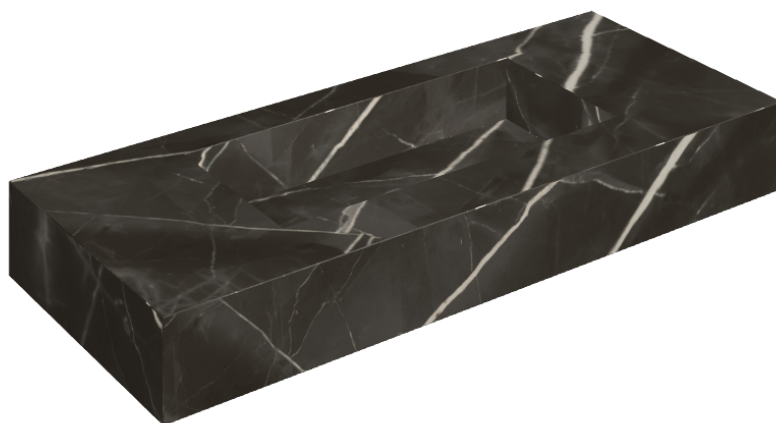

## Washbasin 120

Rivestimento del  
prodotto

Stellaris Absolut Black  
Naturale

I colori e le altre caratteristiche estetiche delle piastrelle presenti nelle illustrazioni presenti sul sito sono puramente indicativi. Guarda sempre i campioni di persona prima dell'acquisto.