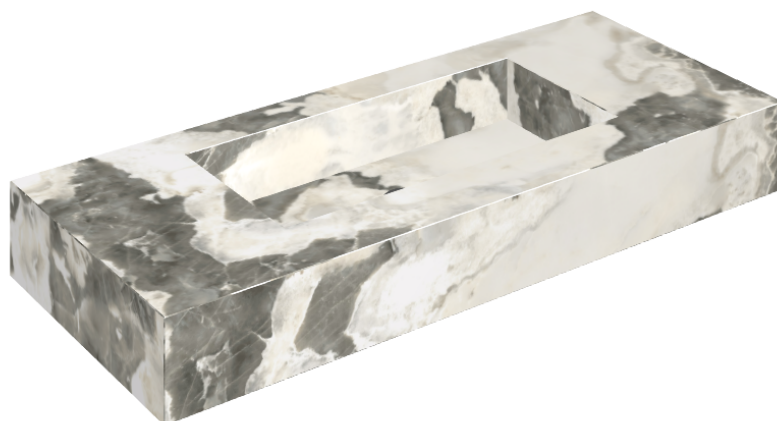

SCHEDA DI CONFIGURAZIONE

Cod. art.: 620810000003

Fly

Washbasin 120

Rivestimento del
prodotto

Stellaris Dover Light
Naturale

I colori e le altre caratteristiche estetiche delle piastrelle presenti nelle illustrazioni presenti sul sito sono puramente indicativi. Guarda sempre i campioni di persona prima dell'acquisto.