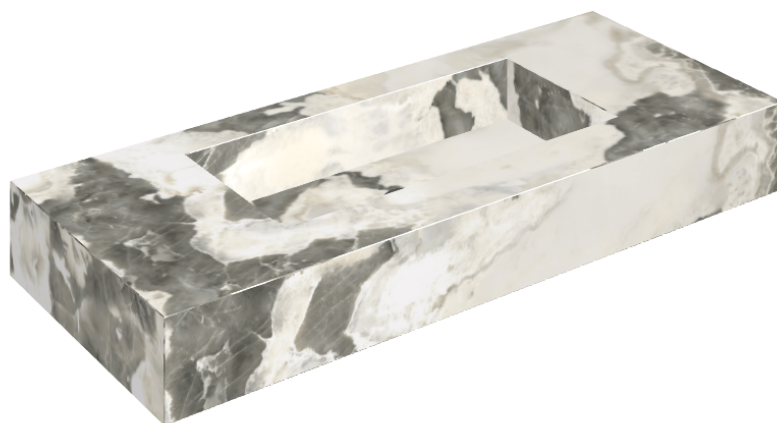

SCHEDA DI CONFIGURAZIONE

Cod. art.: 620810000003

Fly

Washbasin 120

Rivestimento del
prodotto

Stellaris Dover Light
Naturale

I colori e le altre caratteristiche estetiche delle piastrelle presenti nelle illustrazioni presenti sul sito sono puramente indicativi. Guarda sempre i campioni di persona prima dell'acquisto.