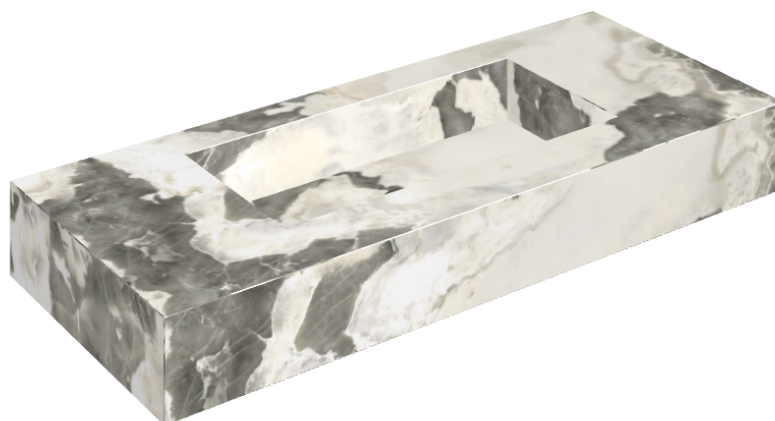

## Washbasin 120

**Rivestimento del prodotto**

Stellaris Dover Light Naturale

I colori e le altre caratteristiche estetiche delle piastrelle presenti nelle illustrazioni presenti sul sito sono puramente indicativi. Guarda sempre i campioni di persona prima dell'acquisto.