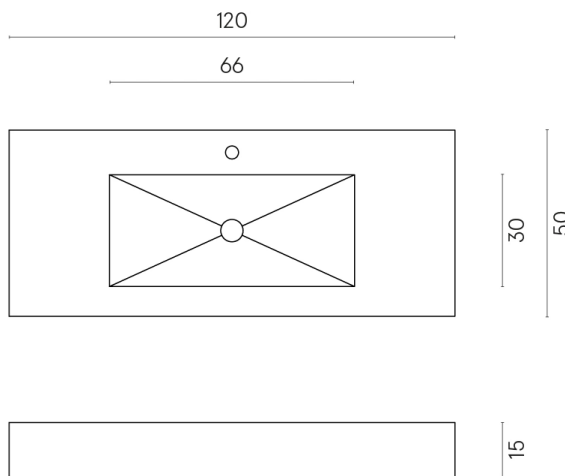

SCHEDA DI CONFIGURAZIONE

Cod. art.: 620810000003

Fly

Washbasin 120

Rivestimento del prodotto
Avantgarde Black Naturale

A timeout occurred

Error code 524

Visit cloudflare.com for more information.