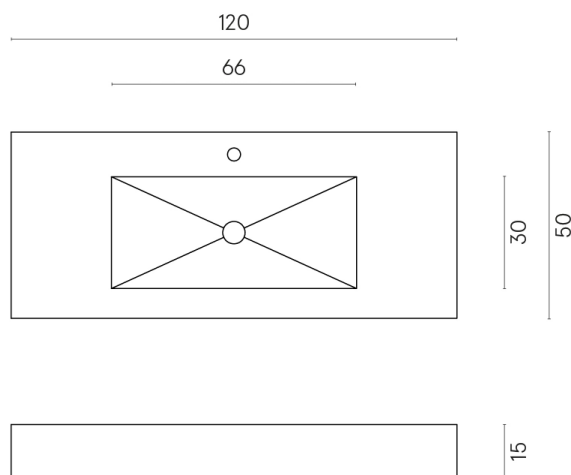

SCHEDA DI CONFIGURAZIONE

Cod. art.: 620810000003

Fly

Washbasin 120

Rivestimento del
prodotto

Avantgarde Dust
Naturale

I colori e le altre caratteristiche estetiche delle piastrelle presenti nelle illustrazioni presenti sul sito sono puramente indicativi. Guarda sempre i campioni di persona prima dell'acquisto.