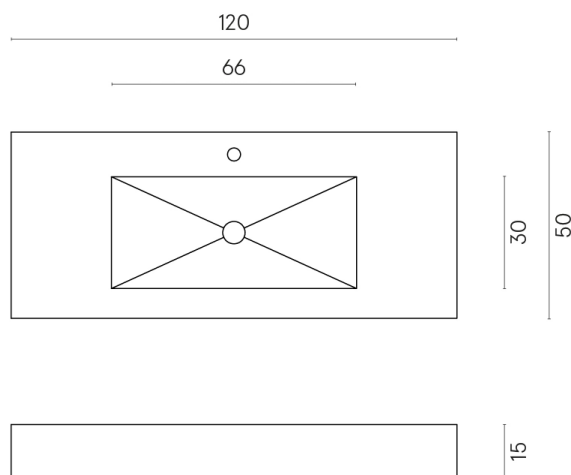

SCHEDA DI CONFIGURAZIONE

Cod. art.: 620810000003

Fly

Washbasin 120

Rivestimento del prodotto
Forum Stone Silver
Naturale

I colori e le altre caratteristiche estetiche delle piastrelle presenti nelle illustrazioni presenti sul sito sono puramente indicativi. Guarda sempre i campioni di persona prima dell'acquisto.