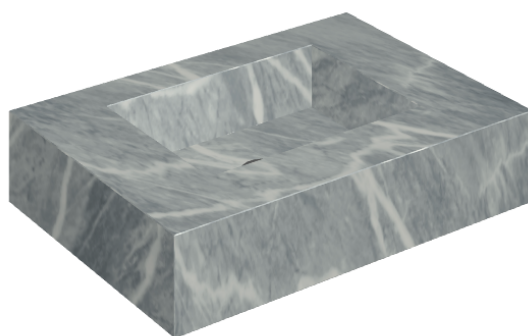

## Water Basin 70

Rivestimento del  
prodotto

Charme Extra Atlantic  
Naturale

I colori e le altre caratteristiche estetiche delle piastrelle presenti nelle illustrazioni presenti sul sito sono puramente indicativi. Guarda sempre i campioni di persona prima dell'acquisto.