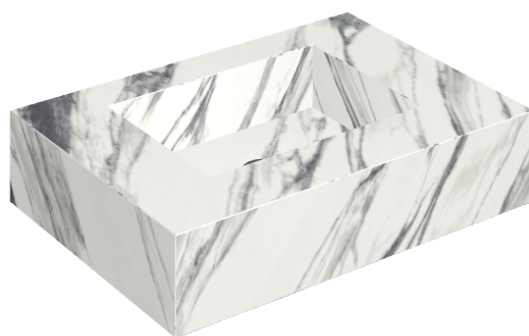

## Water Basin 70

Rivestimento del  
prodotto

Charme Deluxe  
Statuario Fantastico  
Naturale

I colori e le altre caratteristiche estetiche delle piastrelle presenti nelle illustrazioni presenti sul sito sono puramente indicativi. Guarda sempre i campioni di persona prima dell'acquisto.